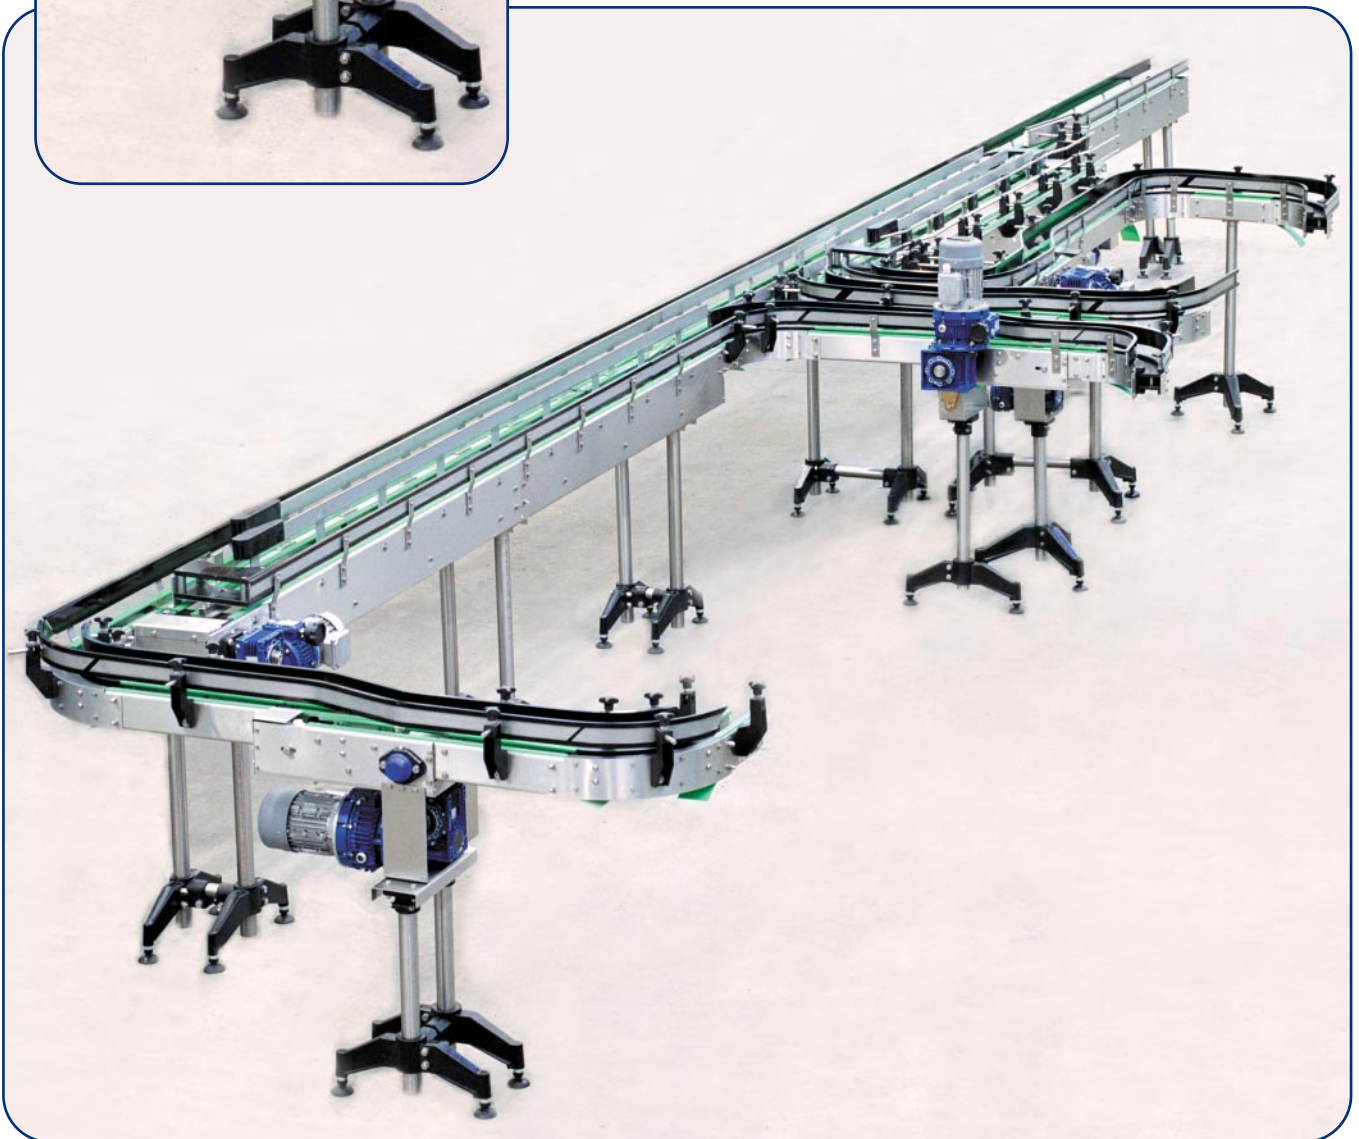

Linee complete

Linee di nastri trasportatori complete per il trasporto di bottiglie, flaconi, lattine, vaschette e bidoni. La foto mostra una linea di nastri trasportatori bottiglie installata sul rimorchio di un tir. E' possibile apprezzare la versatilità delle nostre esecuzioni e la capacità di adattamento ad esigenze particolari.

Complete conveyor lines for the transportation of bottles, cans, tubs, drums and tanks. The photo shows a bottle conveyor line installed on a truck trailer. It is possible to appreciate the versatility of our executions and the capacity to adapt to the most particular needs.

Ligne de convoyeurs complets, pour transport et accumulation de bouteilles en verre, P.E.T. et HDPE; canettes en aluminium, boîtes métalliques, bidons et cuvettes. Dans la photo vous pouvez voir une ligne installé sur un remorque d'un centre d'embouteillage mobile. C'est possible apprécier la versatilité de nôtres exécutions qui sont capables de s'adapter aux besoins du client et à la place disponible.

Linee complete

Con un background consolidato nel mercato del bottling e del packaging e focalizzando i suoi interessi in settori specifici quali il chimico e il farmaceutico, **Conpart** si propone in modo innovativo in un settore in piena evoluzione, con soluzioni tecnologicamente avanzate, all'avanguardia con i tempi e nel rispetto delle esigenze del cliente, del mercato e del prodotto. Le nostre "soluzioni su misura" trovano un apprezzamento tangibile che ci consente una azione diversificata all'interno di mercati eterogenei.