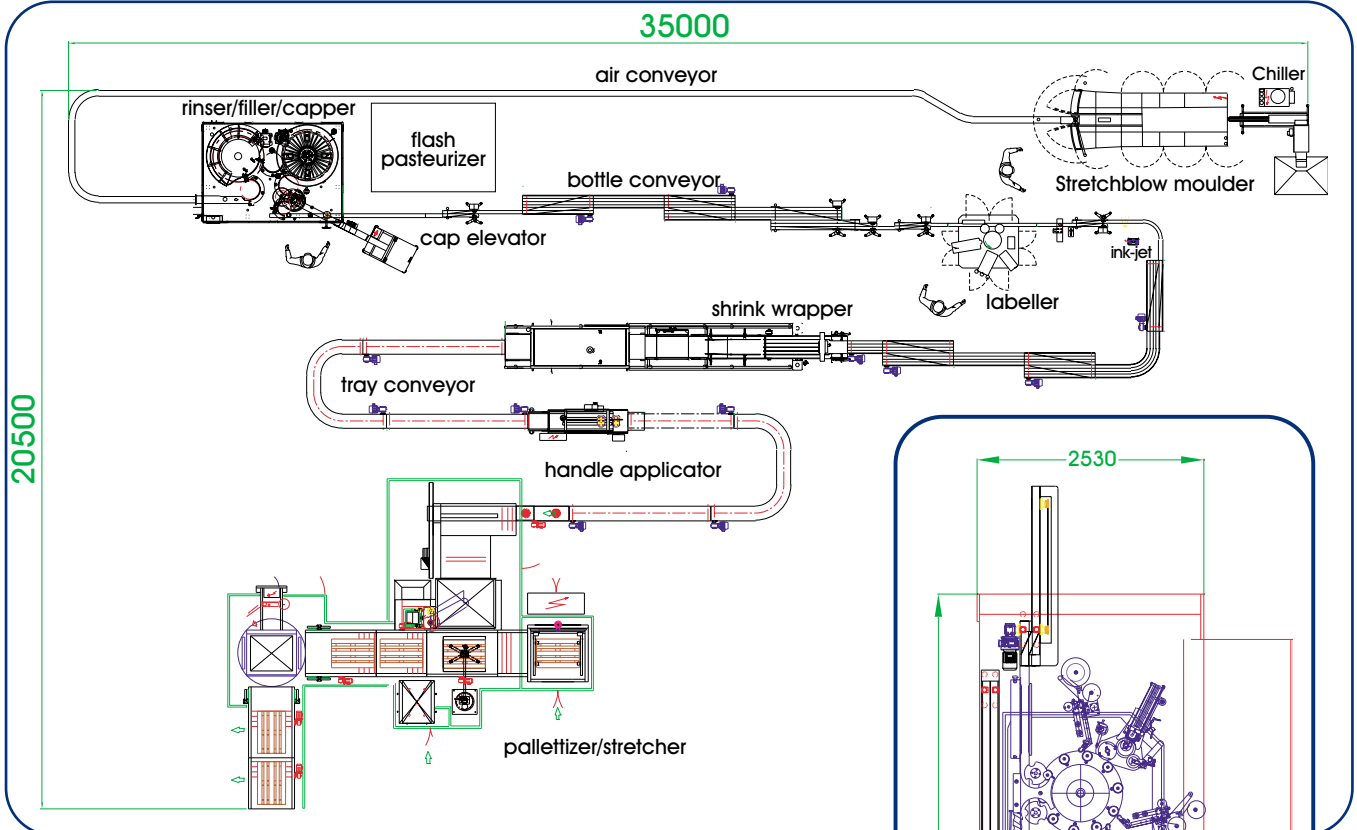

Linee complete